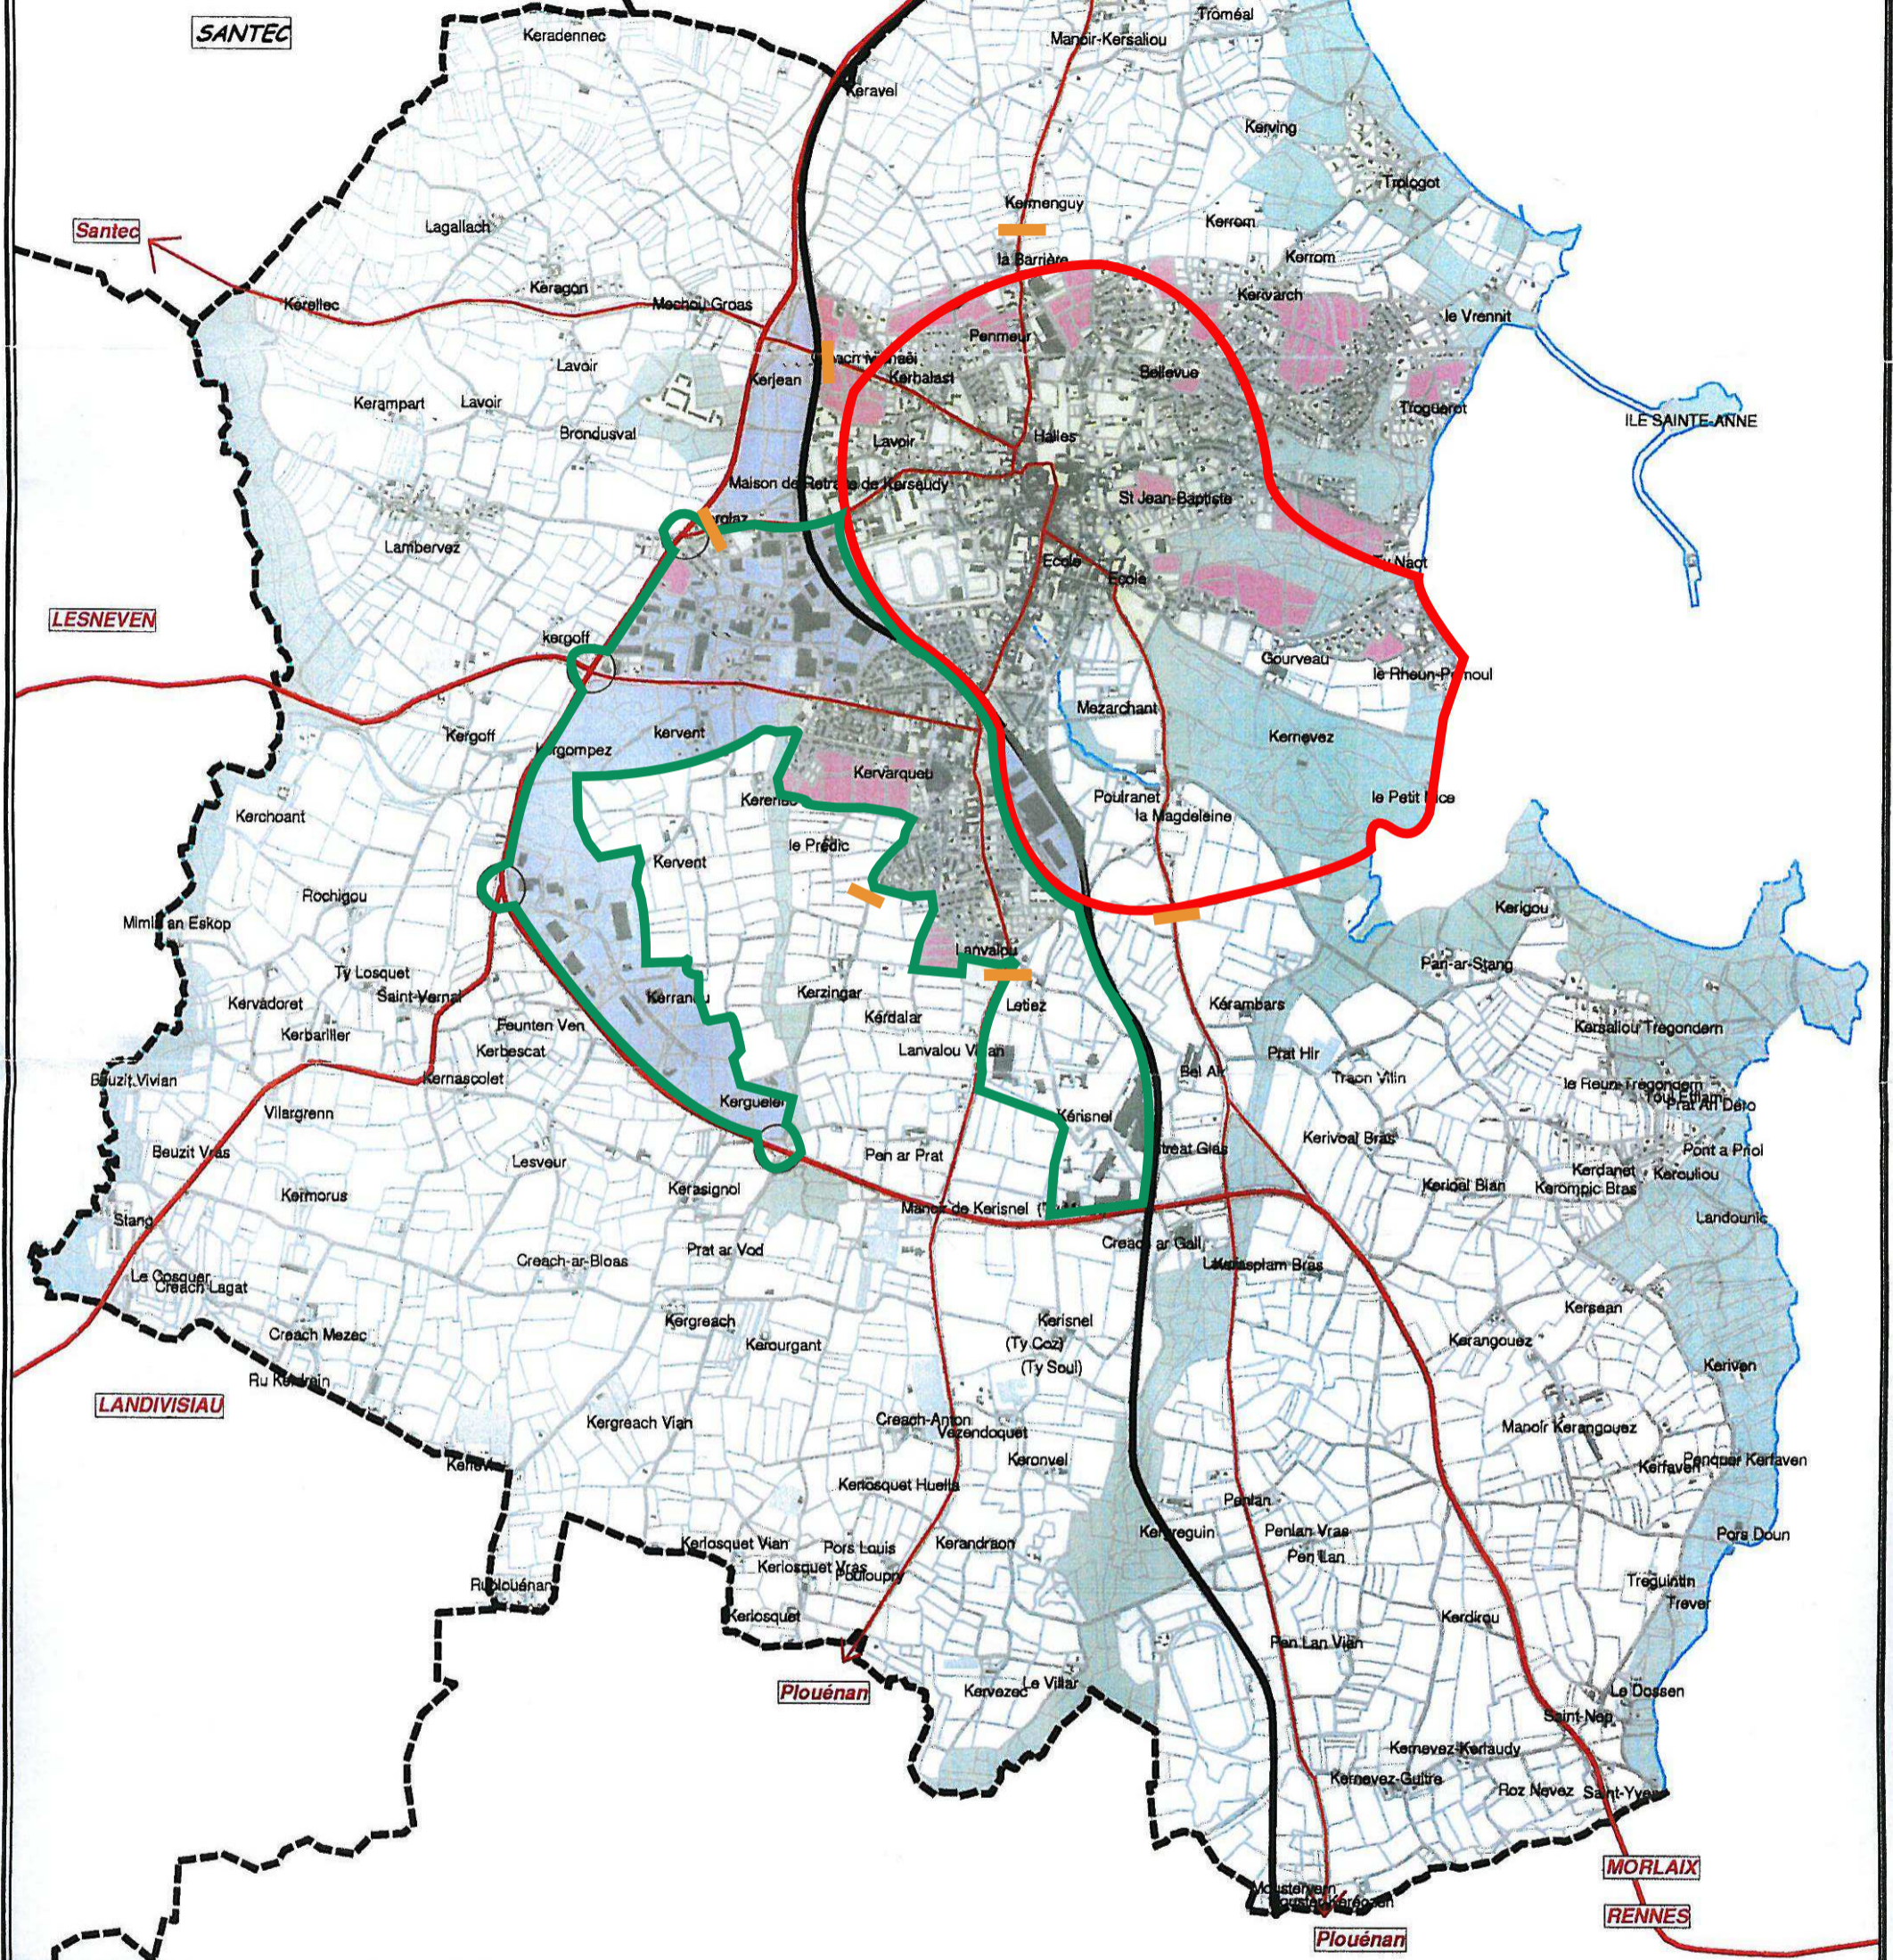

COMMUNE DE SAINT POL DE LEON

CARTE REGLEMENT LOCAL DE PUBLICITE

- PERIMETRE DE LA Z.P.R.**
(zone définie par le périmètre de 500m autour des monuments historiques inscrits et classés en agglomération)
- PERIMETRE DE LA Z.P.A.**
(zone définie par les zones d'activités de Kerannou, Kerisnel et Kervent, les secteurs urbains de Kervent, Kerverqueu, Lanvalou et Letiez, les périmètres de 50 m autour de l'axe des carrefours de Kerglaz et Kerguelen / Kerassignol, les périmètres de 50 m autour de l'axe des ronds points de Kergompez et Lesvestric),
- PANNEAUX D'ENTREE DE L'AGGLOMERATION**